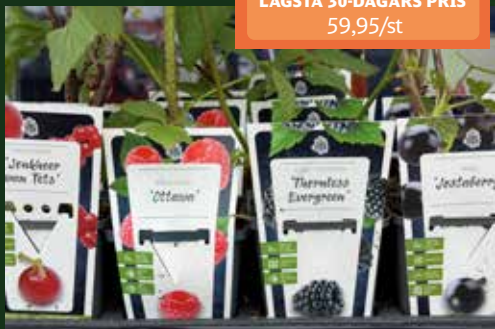

PLANTOR

39:-
/st

LÄGSTA 30-DAGARS PRIS
59,95/st

FRUIT STYLE

Hallon, björnbär, röda och svarta vinbär.

FASADFLAGGA

49:-
/st

LÄGSTA 30-DAGARS PRIS
79,00/st